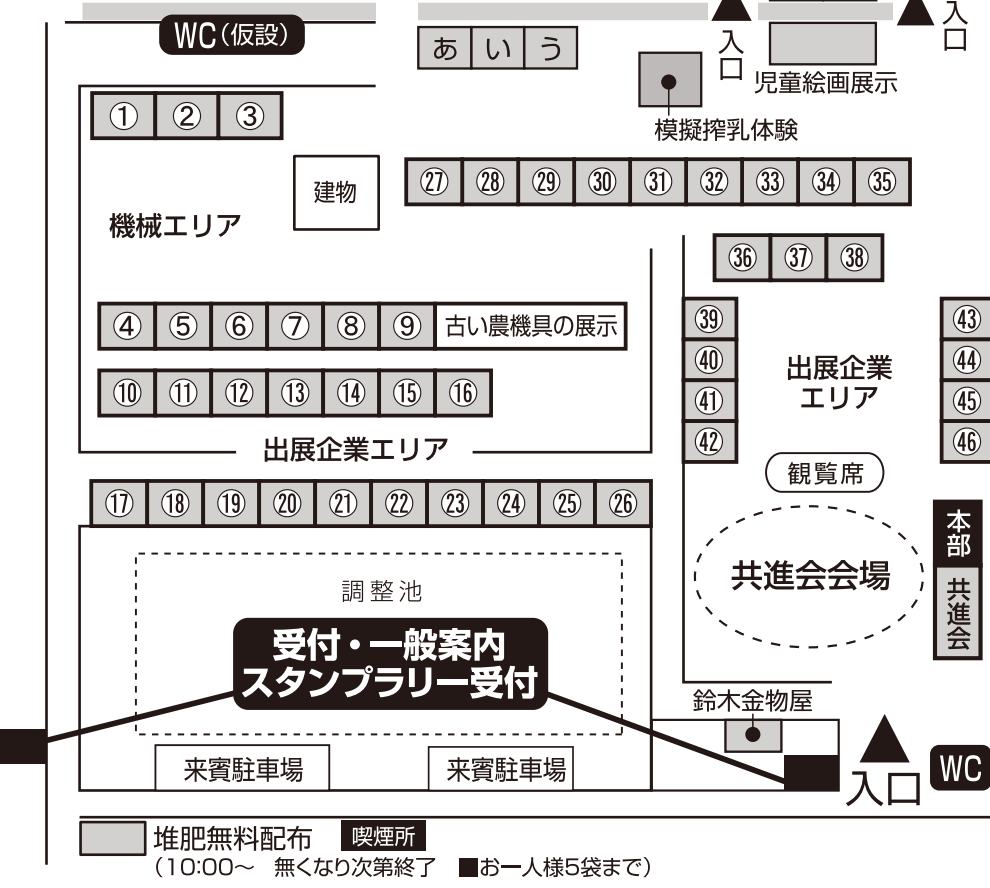

青木農業祭2024 出展企業案内図

フードコート

- A みやま工房
- B クラス エスプレッソ
- C So-boku
- D ノイ・フランク アトリエ那須
- E じょじょにファーム
- F 青木コミュニティー婦人部
- G (有)菊地市郎商店
- H cloch (クロッホ) /ooo (オーオ)
- I コッペ屋
- J グリ鉄
- K 企業-きらく
- L シャリズCafé
- M 那須の手づくりキングハム
- N 茶房 花苑
- O 那須拓陽高校 (食品化学科)
- P Bug's (バグズ)
- Q おもちゃの金太郎
- R マミーズ
- S ボランティアグループ たま仲同好会
- T Han:nari (ハンナリ)
- U 光の鳥 (コウノトリ)

キッチンカー

- ㊦ なんだパンダ
- ㊧ ミルクの森
- ㊨ ミルット号

ステージ

出展企業のご案内 【敬称略】

- ① ケア610 福祉タクシーむとう
- ② 株式会社 コーンズ・エージー 栃木支店
- ③ 有限会社 岡田商店
- ④ 高田酪農機 株式会社
- ⑤ 日立建機日本株式会社 宇都宮営業所
- ⑥ 株式会社 ピュアライン 群馬営業所
- ⑦ 日本ニューホランド株式会社 那須営業所
- ⑧ JAなすのサービス株式会社
- ⑨ 株式会社 那須環境技術センター
- ⑩ エム・エス・ケー農業機械株式会社
- ⑪ 日本キャタピラー合同会社
- ⑫ 株式会社 関東甲信クボタ 黒磯営業所
- ⑬ 有限会社 岡本製作所
- ⑭ コマツ栃木 株式会社
- ⑮ ヤンマーアグリジャパン株式会社 那須野ヶ原支店
- ⑯ 中央オリオン 株式会社
- ⑰ 足尾化学工業株式会社
- ⑱ バイオ科学株式会社 関東営業所
- ⑲ 新生飼料 株式会社 関東営業所
- ⑳ 栃木県畜産酪農研究センター
- ㉑ 農研機構畜産研究部門
- ㉒ 全酪連 東京支所 栃木事務所
- ㉓ クイーン商会 株式会社
- ㉔ 株式会社 コムテック
- ㉕ 明治飼糧 株式会社
- ㉖ 株式会社 大正堂
- ㉗ カワサキコーポレーション(株) & フィード・ワン(株)
- ㉘ 有限会社 日東タイヤ商会 ミスタータイヤマン 那須店
- ㉙ 株式会社 ファームノート
- ㉚ カネコ種苗 株式会社 宇都宮営業所
- ㉛ 株式会社 芳賀ビニール
- ㉜ 住友生命 那須塩原支部
- ㉝ 森永乳業 株式会社
- ㉞ 日本ニュートリション 株式会社
- ㉟ 神保 株式会社 & 日本農産工業(株) 関東支店
- ㊱ 森久保薬品 株式会社
- ㊲ ㊳ オルテック・ジャパン合同会社
- ㊴ 株式会社 協同インターナショナル
- ㊵ デザミス株式会社
- ㊶ JA東日本くみあい飼料 株式会社
- ㊷ 株式会社 エヌワイエス関東
- ㊸ 株式会社 大正堂 農業資材センター
- ㊹ 一般社団法人 家畜改良事業団 前橋種雄牛センター
- ㊺ 雪印種苗 株式会社 栃木営業所
- ㊻ 日本全薬工業 株式会社